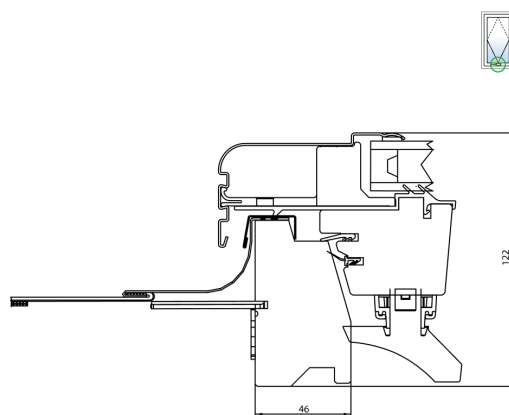

ANSICHT UNTEN: COMFORT,
SCHWINGFLÜGEL, 2-FACH VERGLASUNG