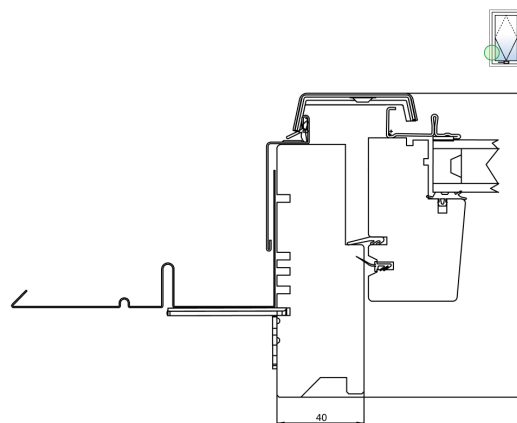

GRÖSSE

Die beiden Werte für die Größe werden wie folgt angegeben:
Breite (erste Zahl) x Höhe (zweite Zahl).

Comfort	Schwingflügel und 2-fach Verglasung
55×78	✓
55×98	
66×98	
66×118	
66×140	
78×98	
78×118	✓
78×140	✓
78×160	
94×118	✓
94×140	✓
94×160	
114×118	✓
114×140	
134×98	✓

ANSICHT OBEN: COMFORT,
SCHWINGFLÜGEL, 2-FACH VERGLASUNG

ANSICHT UNTEN: COMFORT,
SCHWINGFLÜGEL, 2-FACH VERGLASUNG

ANSICHT LINKS: COMFORT,
SCHWINGFLÜGEL, 2-FACH VERGLASUNG