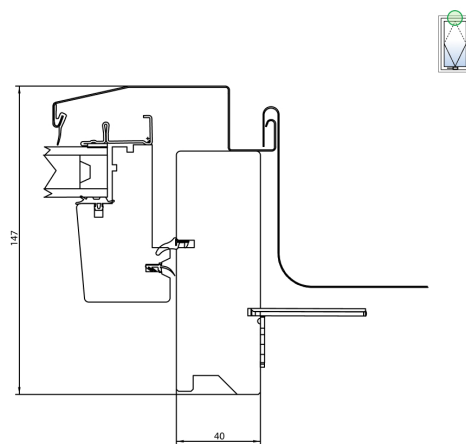

DATENBLATT

Comfort

- Holz Profil mit Aluminiumschale außen
- Mit 2-fach Verglasung
- 2 Dichtungen

U_w-Wert
≥ 1,30

Glasgarantie
im Falle von Hagelschäden
Lebenslange Hersteller-Garantie

Produktdaten

Material	Doppelt lackiertes Kiefernholz
Anzahl der Dichtungsebenen	2 (Bei Fenstern mit einer Höhe von mehr als 118 cm wird eine zweite Dichtungsebene verbaut)
Montagewinkel	15-90°
Eigenschaften	Silberner Griff (Fensterpalt-Lüftungsposition) Lüftung inklusive
Garantie der Widerstandsfähigkeit der Verglasung gegen Hagelschäden	Lebenslange Garantie

PROFILBESCHREIBUNG

- Die robuste Alu-Schale erhöht die Langlebigkeit Ihres Dachfensters und schützt es effektiv gegen Witterungseinflüsse. Das universelle Design ist kompatibel mit Beschattungssystemen auf der Außenseite wie Rollläden und Markisen
- Der manuell verstellbare Lüfter ist dezent im Fensterdesign integriert und ermöglicht es Ihnen, den Luftaustausch individuell anzupassen
- Dichtungsebenen sorgen für eine gute Wärme- und Schalldämmung sowie ein angenehmes Raumklima. Bei Fenstern mit einer Höhe von mehr als 118 cm wird eine zweite Dichtungsebene verbaut
- Auf der Außenseite wird gehärtetes Glas verbaut, um das Dachfenster vor Hagelschäden zu schützen
- Der Schwingflügel ermöglicht es, den Öffnungswinkel je nach Bedarf bequem einzustellen. Er kann problemlos mit einer praktischen Innenjalousie kombiniert werden

GRÖSSE

Die beiden Werte für die Größe werden wie folgt angegeben:
Breite (erste Zahl) x Höhe (zweite Zahl).

Comfort	Schwingflügel und 2-fach Verglasung
55×78	✓
55×98	
66×98	
66×118	
66×140	
78×98	
78×118	✓
78×140	✓
78×160	
94×118	✓
94×140	✓
94×160	
114×118	✓
114×140	
134×98	✓